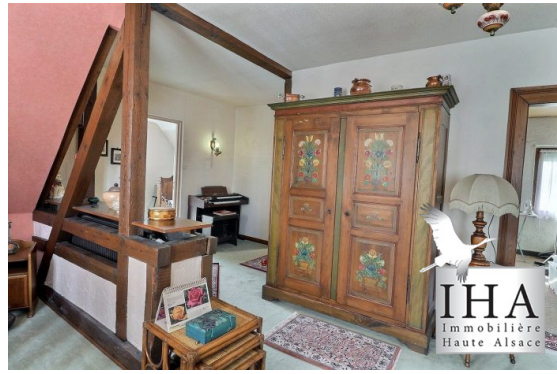

SARL au capital de 2000 € • SIRET 75365629700029 • TVA FR74753656297 • Carte pro CPI 6801 2018 000 031 668 délivrée par Europole de
Strasbourg 0 • N° RCP 5484340604 auprès de AXA France Nanterre
Document non contractuel